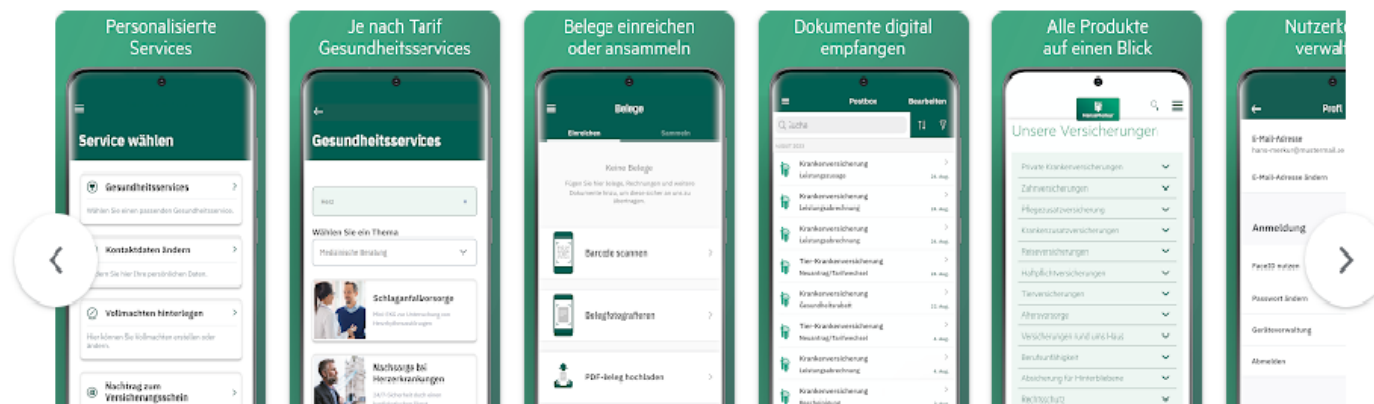

Die HanseMerkur Abrechnungs-APP

Endlich ist die APP da!

Für Tier-OP und die Tier-KV

HanseMerkur